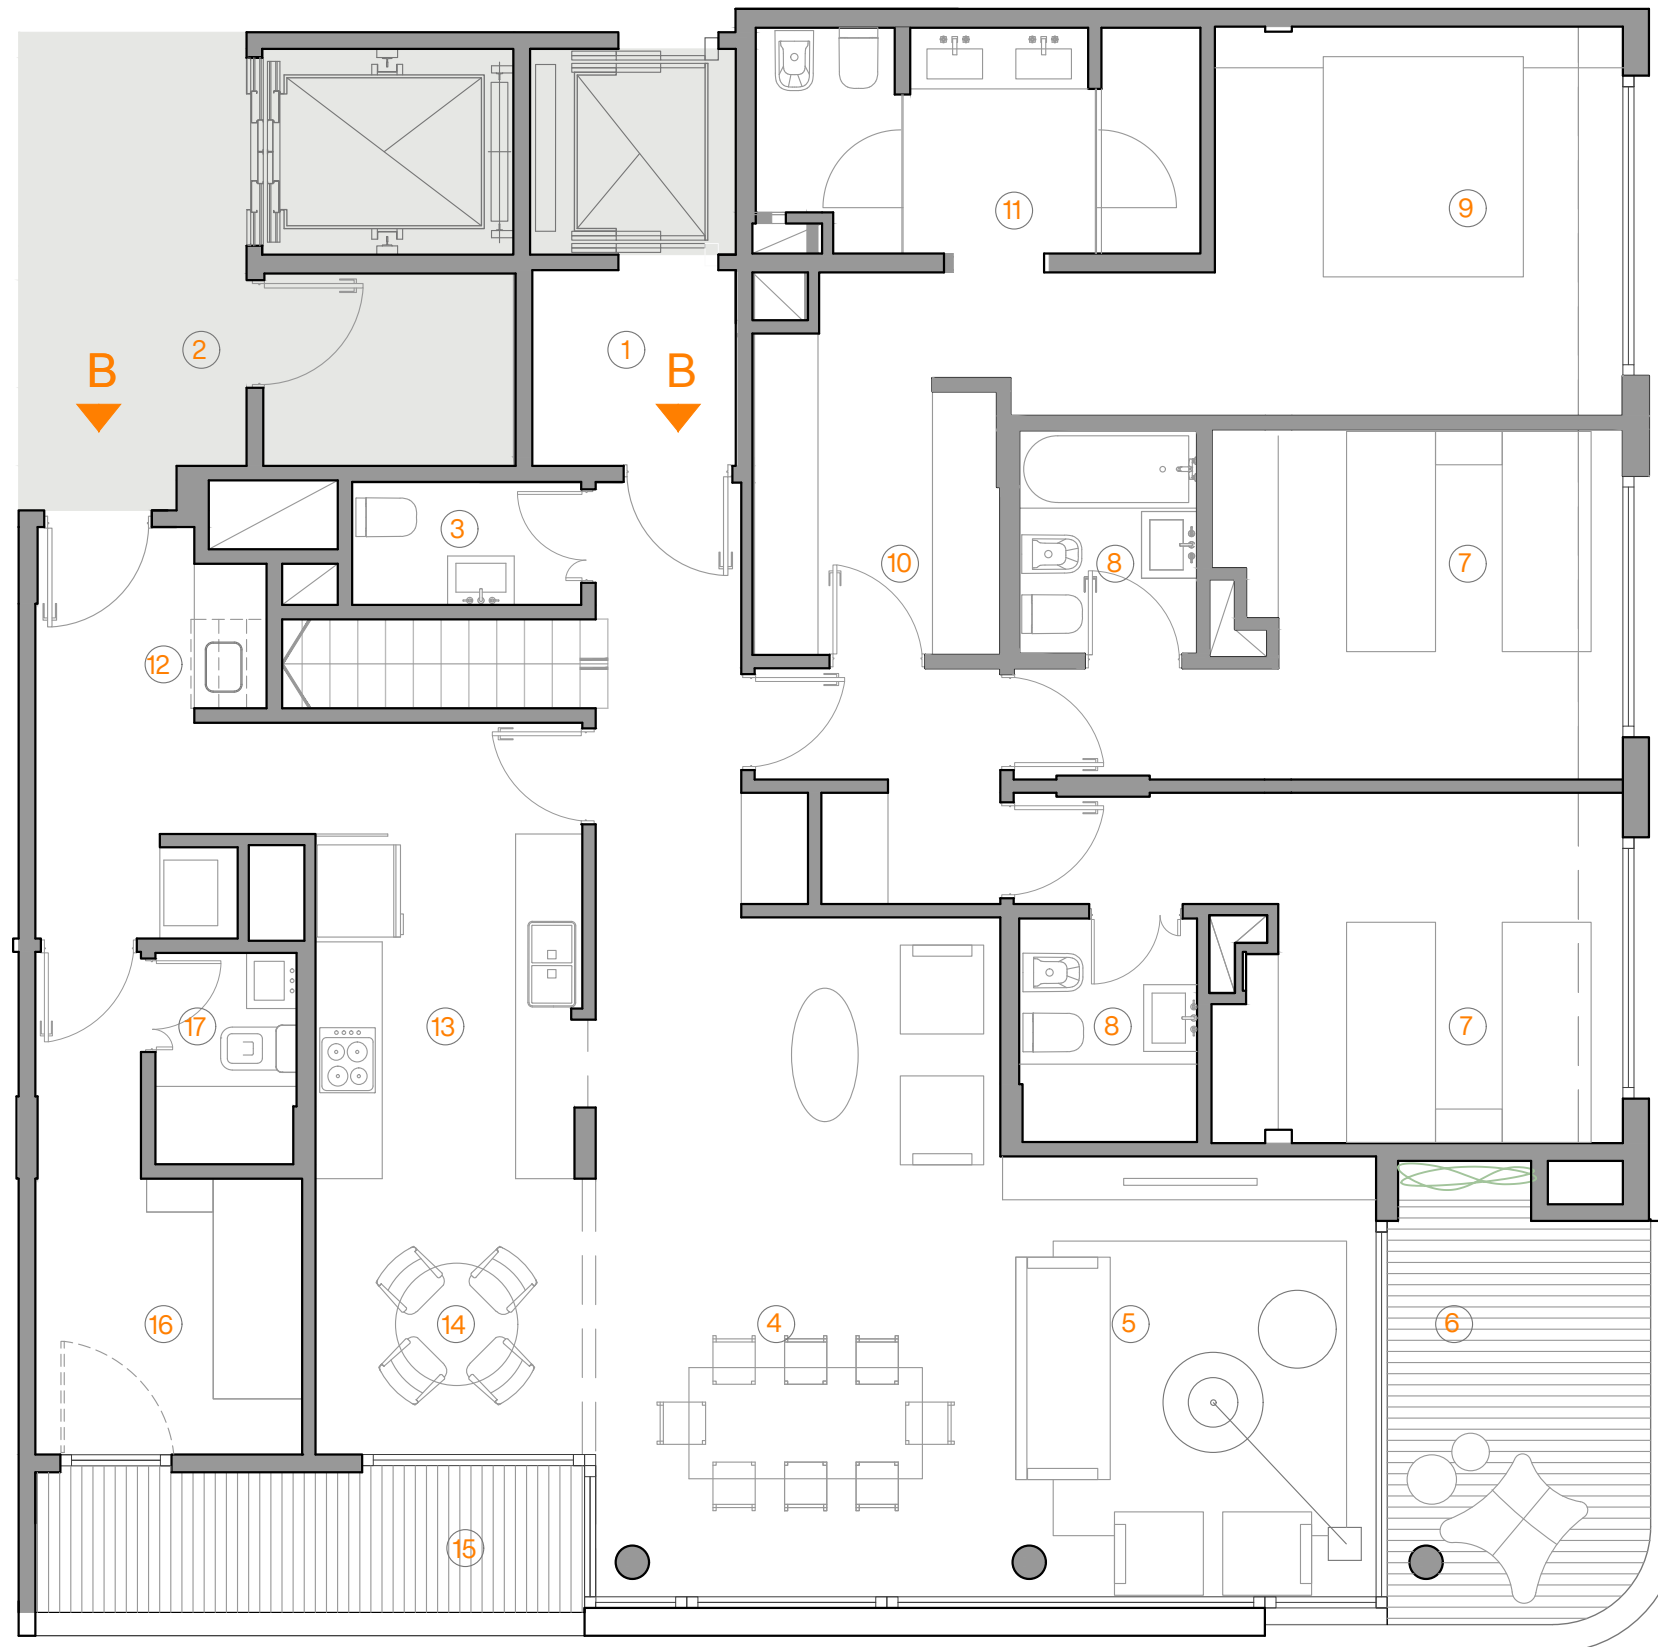

PLACE  
VENDÔME

—Edificio 2  
Piso 5°  
Depto B  
4 Ambientes

Superficie

Cubierta: 166,20 m<sup>2</sup>  
Balcones: 16,90 m<sup>2</sup>  
Terraza: 177,00 m<sup>2</sup>  
  
Total: 360,10 m<sup>2</sup>

Referencias

- 1 Palier privado
- 2 Palier servicio
- 3 Toilete
- 4 Comedor
- 5 Estar
- 6 Balcón
- 7 Suite
- 8 Baño suite
- 9 Master suite
- 10 Vestidor
- 11 Baño master suite
- 12 Lavadero
- 13 Cocina
- 14 Comedor diario
- 15 Balcón de servicio
- 16 Dormitorio de servicio
- 17 Baño de servicio

Ercilla

U. Schmidt

Av. Larrazabal

Edificio 1

Edificio 2

—Edificio 2  
Piso 6°  
Depto B  
4 Ambientes

**Superficie**

Cubierta: 166,20 m<sup>2</sup>  
Balcones: 16,90 m<sup>2</sup>  
Terraza: 177,00 m<sup>2</sup>  
  
Total: 360,10 m<sup>2</sup>

**Referencias**

- 1 Palier
- 2 Toilette
- 3 Parrilla
- 4 Sum
- 5 Terraza

U. Schmidl