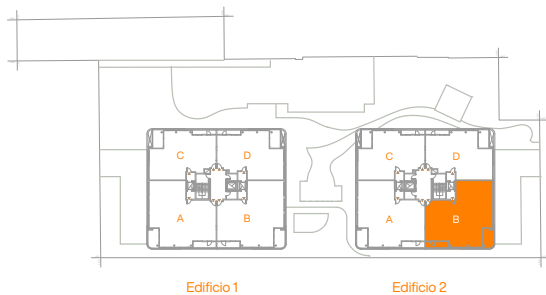

PLACE  
VENDÔME

—Edificio 2  
Piso 5°  
Depto B  
4 Ambientes

Superficie

Cubierta: 166,20 m<sup>2</sup>  
Balcones: 16,90 m<sup>2</sup>  
Terraza: 177,00 m<sup>2</sup>  
  
Total: 360,10 m<sup>2</sup>

Referencias

- 1 Palier privado
- 2 Palier servicio
- 3 Toilete
- 4 Comedor
- 5 Estar
- 6 Balcón
- 7 Suite
- 8 Baño suite
- 9 Master suite
- 10 Vestidor
- 11 Baño master suite
- 12 Lavadero
- 13 Cocina
- 14 Comedor diario
- 15 Balcón de servicio
- 16 Dormitorio de servicio
- 17 Baño de servicio

Ercilla

U. Schmidt

Av. Larrazabal

Edificio 1

Edificio 2

—Edificio 2  
Piso 6°  
Depto B  
4 Ambientes

**Superficie**

Cubierta: 166,20 m<sup>2</sup>  
Balcones: 16,90 m<sup>2</sup>  
Terraza: 177,00 m<sup>2</sup>  
  
Total: 360,10 m<sup>2</sup>