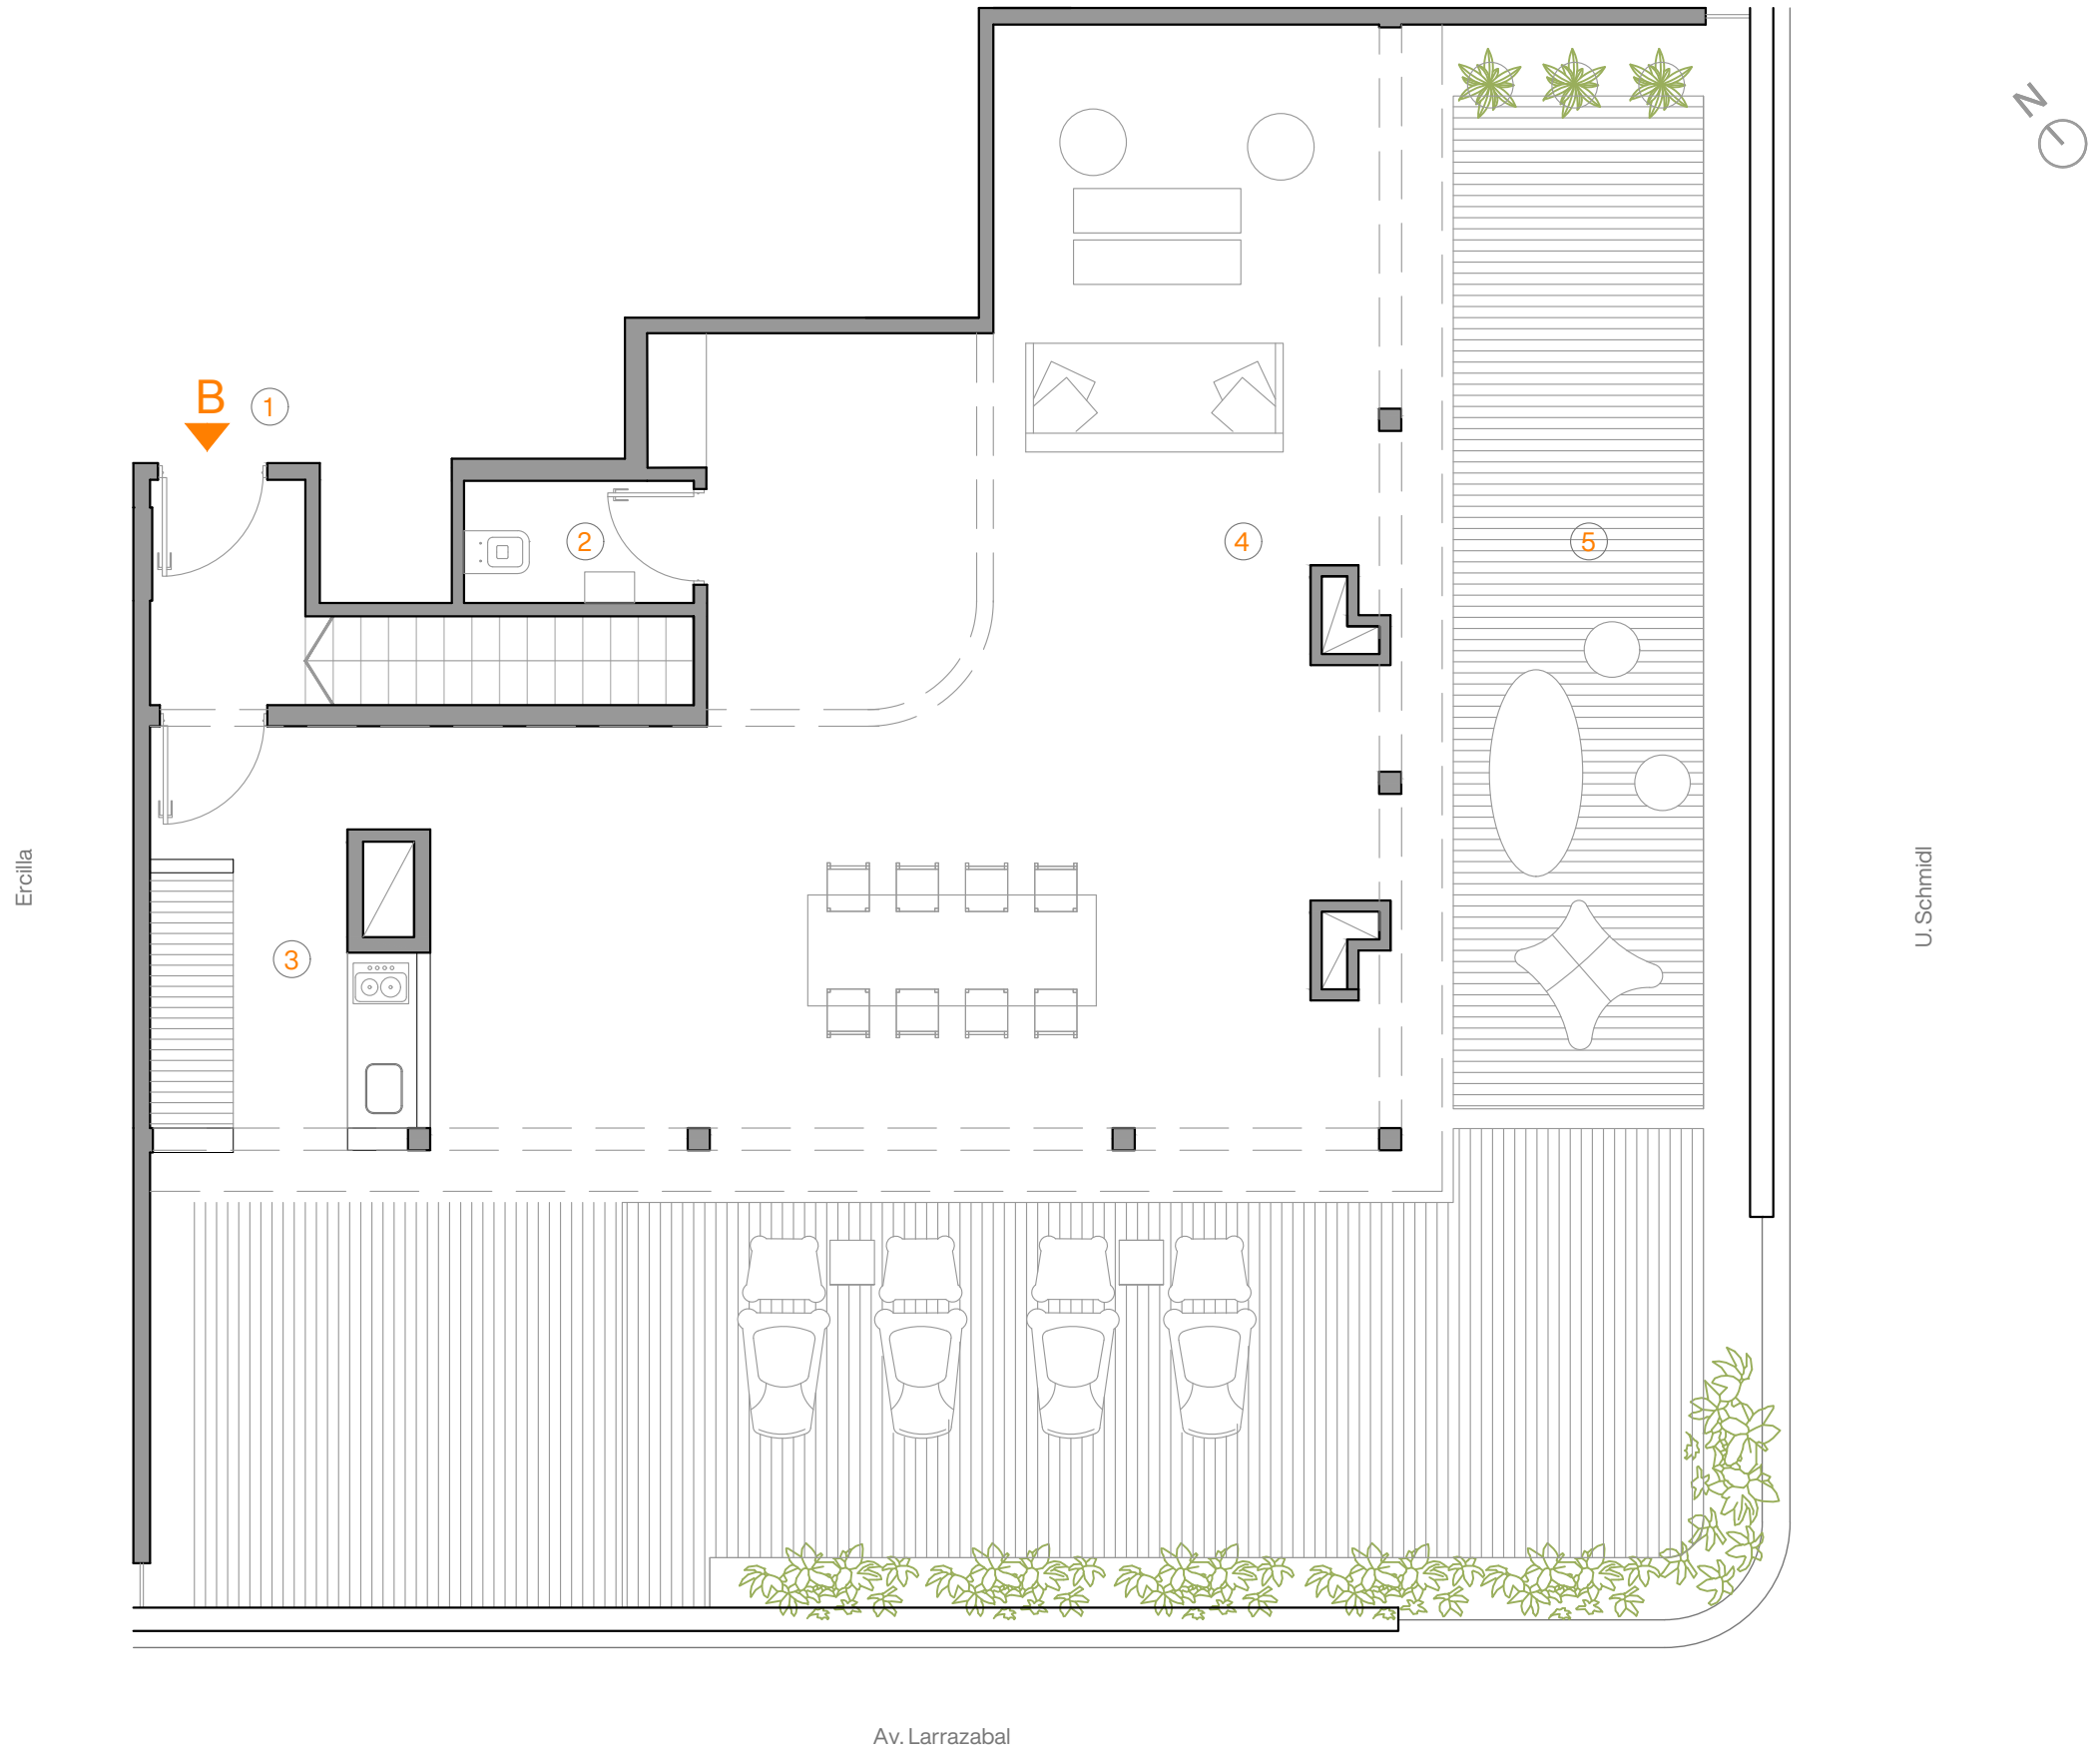

PLACE  
VENDÔME

—Edificio 2  
Piso 5°  
Depto B  
4 Ambientes

Superficie

Cubierta: 166,20 m<sup>2</sup>  
Balcones: 16,90 m<sup>2</sup>  
Terraza: 177,00 m<sup>2</sup>  
  
Total: 360,10 m<sup>2</sup>

Referencias

- 1 Palier privado
- 2 Palier servicio
- 3 Toilete
- 4 Comedor
- 5 Estar
- 6 Balcón
- 7 Suite
- 8 Baño suite
- 9 Master suite
- 10 Vestidor
- 11 Baño master suite
- 12 Lavadero
- 13 Cocina
- 14 Comedor diario
- 15 Balcón de servicio
- 16 Dormitorio de servicio
- 17 Baño de servicio

Ercilla

U. Schmidt

Av. Larrazabal

Edificio 1

Edificio 2

—Edificio 2  
Piso 6°  
Depto B  
4 Ambientes

**Superficie**

Cubierta: 166,20 m<sup>2</sup>  
Balcones: 16,90 m<sup>2</sup>  
Terraza: 177,00 m<sup>2</sup>  
  
Total: 360,10 m<sup>2</sup>

**Referencias**

- 1 Palier
- 2 Toilette
- 3 Parrilla
- 4 Sum
- 5 Terraza

U. Schmidl